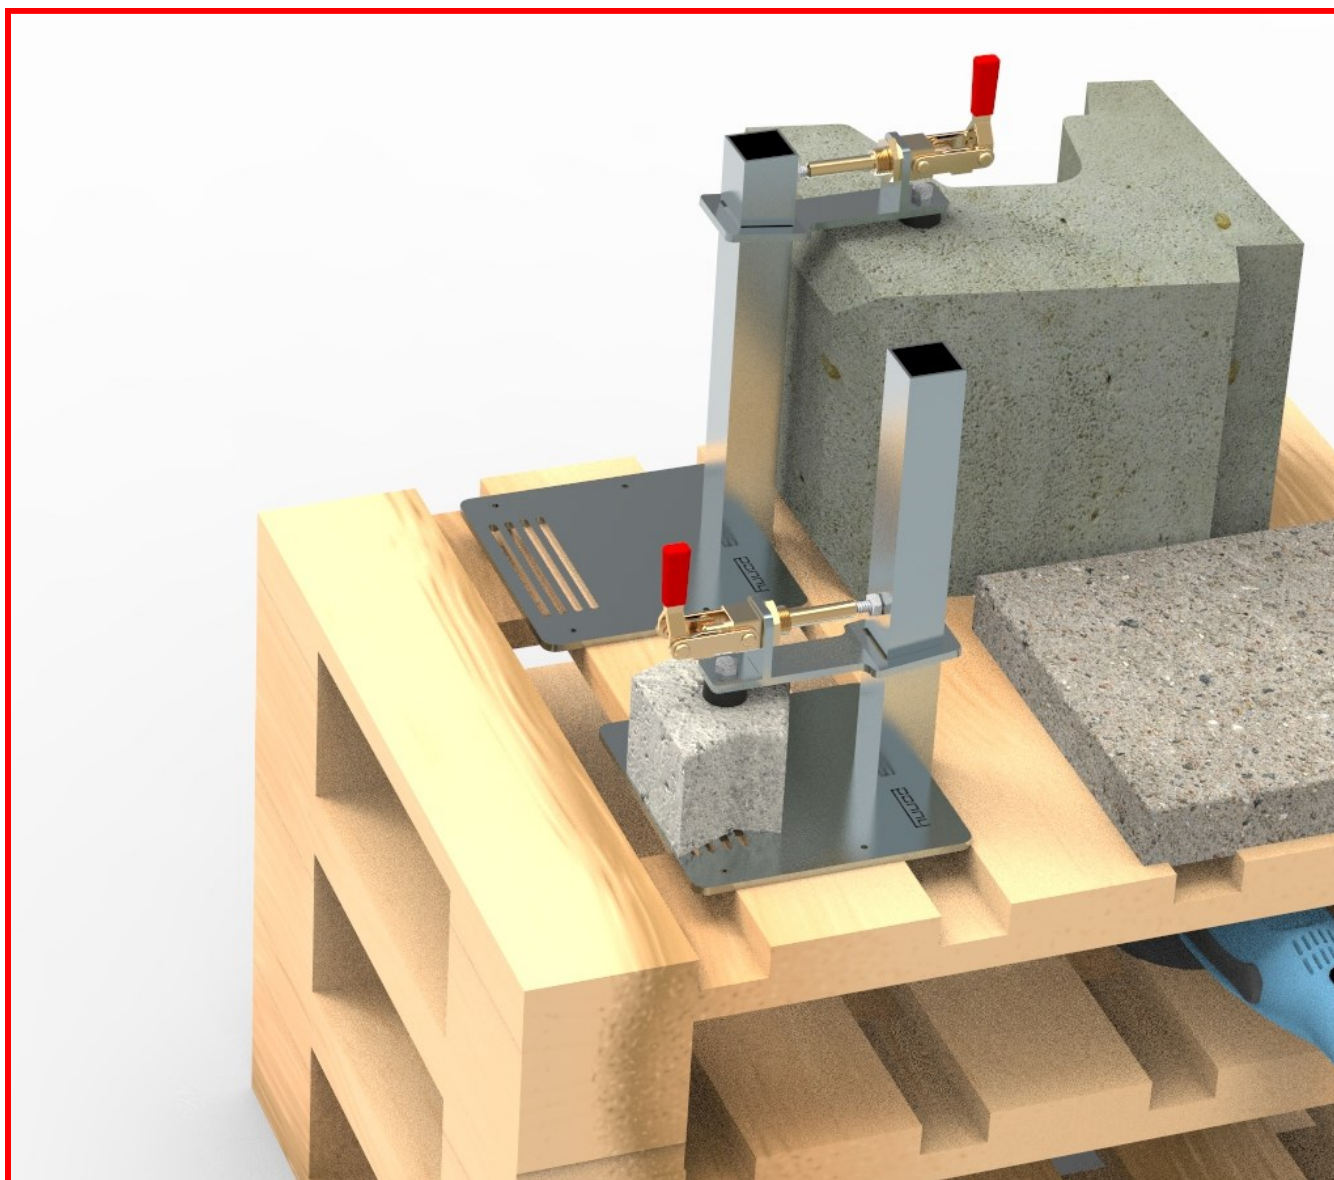

### Skærebord pat.anm.

Begge hænder fri under skæring.

Arbejdshøjden er optimal.

Lynhurtig fastspænding på en løs palle.

Spændeområde: 4 til 25 cm

Egenvægt: 2 kg

Overfladebehandling: El galvaniseret

V.nr. 120083